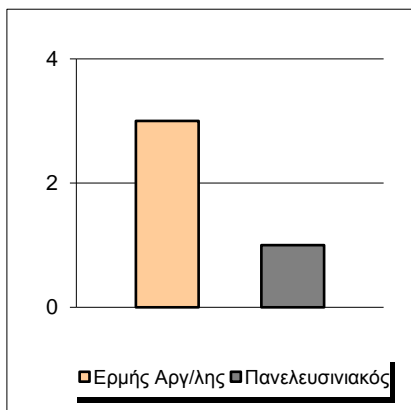

## Starters - Subs ratio

Fastbreak Pts

Turnover Pts

Second Chance Pts

Possessions

Notes

Ο Ερμής Αργ/λης είχε 95 κατοχές,  
 εκ των οποίων κατέληξαν: 58 σε σουτ  
 13 σε λάθος  
 και 24 σε κερδ. φάουλ

## GRAPHIC STATS