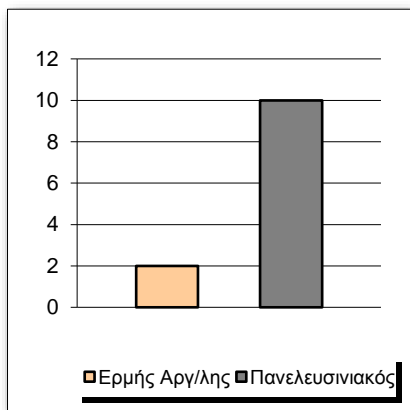

## Starters - Subs ratio

Fastbreak Pts

Turnover Pts

Second Chance Pts

Possessions

Notes

Ο Ερμής Αργ/λης είχε 95 κατοχές,  
 εκ των οποίων κατέληξαν: 58 σε σουτ  
 13 σε λάθος  
 και 24 σε κερδ. φάουλ

## GRAPHIC STATS