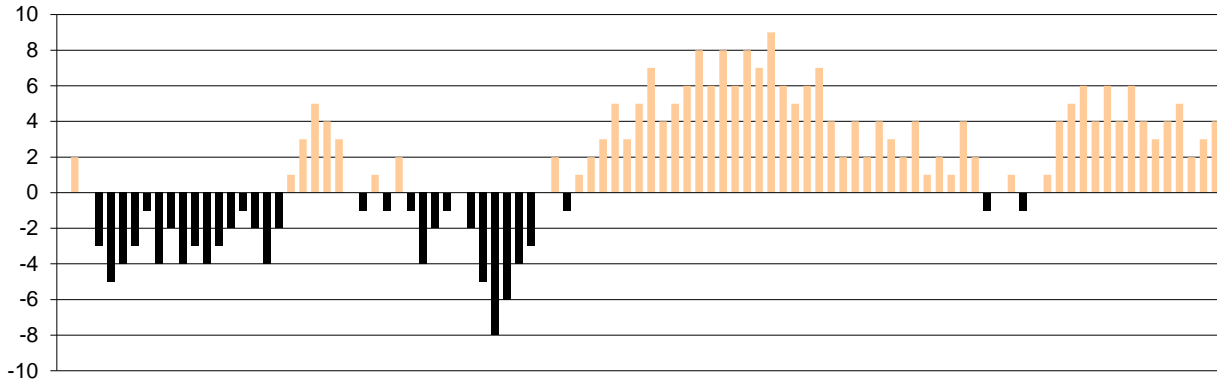

SCORE DIFFERENCE