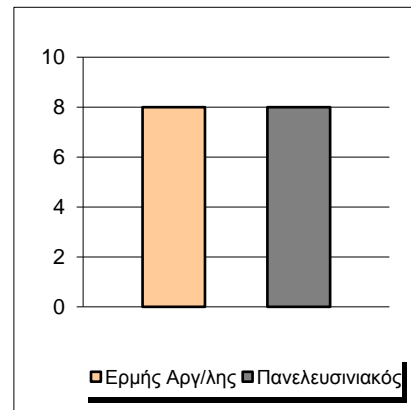

## Starters - Subs ratio

Fastbreak Pts

Turnover Pts

Second Chance Pts

Possessions

Notes

Ο Ερμής Αργ/λης είχε 95 κατοχές,  
 εκ των οποίων κατέληξαν: 58 σε σουτ  
 13 σε λάθος  
 και 24 σε κερδ. φάουλ

## GRAPHIC STATS