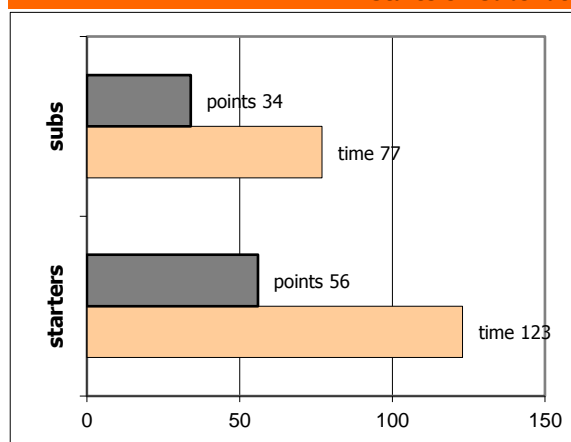

Referees: Κονταράτος, Παπαδόπουλος, Στραγαλινός

By Quarter	1	2	3	4
Ερμής Αργ/λης	22	21	22	25
Πανελευσιναϊκός	23	19	21	23

End of Quarter	1	2	3	4
Ερμής Αργ/λης	22	43	65	90
Πανελευσιναϊκός	23	42	63	86

Ερμής Αργ/λης

Coach: Π. Γκαναβίας, Αρ. Καλαμπόγιας, Στ. Παπασυριδιάκος

Fastbreaks: 1 / 2

#	Player	Time (min)	Pts	Ft	2Fg	3Fg	+/-	Rbs		As	St	Tu	Bl	Fouls		Eff
								de	of					dr	co	
4	Τσακναρίδης Β.	14	4	0 / 1	2 / 5	0 / 1	-9	1	1	3	1	2	0	2	2	3
5	Σάκοτα Ντ.	20	19	5 / 5	4 / 7	2 / 4	-5	2	3	1	0	4	0	2	3	16
6	Βλάχος Γ.	14	5	0 / 2	1 / 2	1 / 1	3	1	0	0	1	0	0	2	1	4
0	Vicentic D.	28	18	2 / 4	8 / 14	0 / 1	13	5	3	2	0	2	1	4	1	18
8	Πεφάνης Αν.	27	10	6 / 6	2 / 3	0 / 0	7	7	0	2	2	0	0	3	2	20
1	Παπαπέτρου Γ.	15	4	0 / 0	2 / 4	0 / 1	7	7	1	0	0	1	0	2	1	8
10	Αμπατζής Ν.	27	5	1 / 2	2 / 2	0 / 1	-1	2	1	1	0	0	0	2	2	7
11	Κυριλής Θ.	26	19	10 / 10	3 / 5	1 / 2	12	1	0	3	0	3	0	5	3	17
12	Χατζηιωαννίδης Ν.	6	1	1 / 2	0 / 0	0 / 0	-1	0	0	0	0	0	0	1	2	0
17	Καλλέργης Εμ.	0	0	0 / 0	0 / 0	0 / 0	0	0	0	0	0	0	0	0	0	-
77	Κατωπόδης Αν.	23	5	0 / 0	1 / 3	1 / 2	-6	2	0	2	1	0	0	1	3	7
15	Σαλούστρας Ευ.	0	0	0 / 0	0 / 0	0 / 0	0	0	0	0	0	0	0	0	0	-
Team								0	0			1	0	1		
1st quarter			22	5 / 8	7 / 12	1 / 5		8	6	3	0	3	0	6	5	24
2nd quarter			21	3 / 6	6 / 12	2 / 3		6	1	5	4	2	1	6	4	26
3rd quarter			22	6 / 7	8 / 14	0 / 1		7	2	3	0	2	0	6	5	24
4th quarter			25	11 / 11	4 / 7	2 / 4		7	0	3	1	6	0	6	7	25
Final Stats		200	90	25 / 32	25 / 45	5 / 13	20	28	9	14	5	13	1	24	21	99
				78%	56%	38%		37								

Πανελευσιναϊκός

Coach: Μ. Βούλγαρης

#	Player	Pts	-	3s
4	Αγγελόπουλος Γ.-Ν.	0	-	0
1	Σκόρδος Α.	20	-	5
6	Καραϊσκος Μ.	0	-	0
7	Λάμπας Γ.	6	-	1
8	Μανωλάτος Αλ.	7	-	2
2	Λυκογιάννης Θ.	2	-	0
10	Σταμέλος Φ.	17	-	3
11	Φιλίππας Ν.	8	-	0
12	Πρόφκα Αν.	9	-	0
13	Κυριλής Δ.	8	-	2
14	Ρεκουινιώτης Αν.	7	-	1
15	Wisniewski D.-E.	2	-	0

Starters - Subs ratio