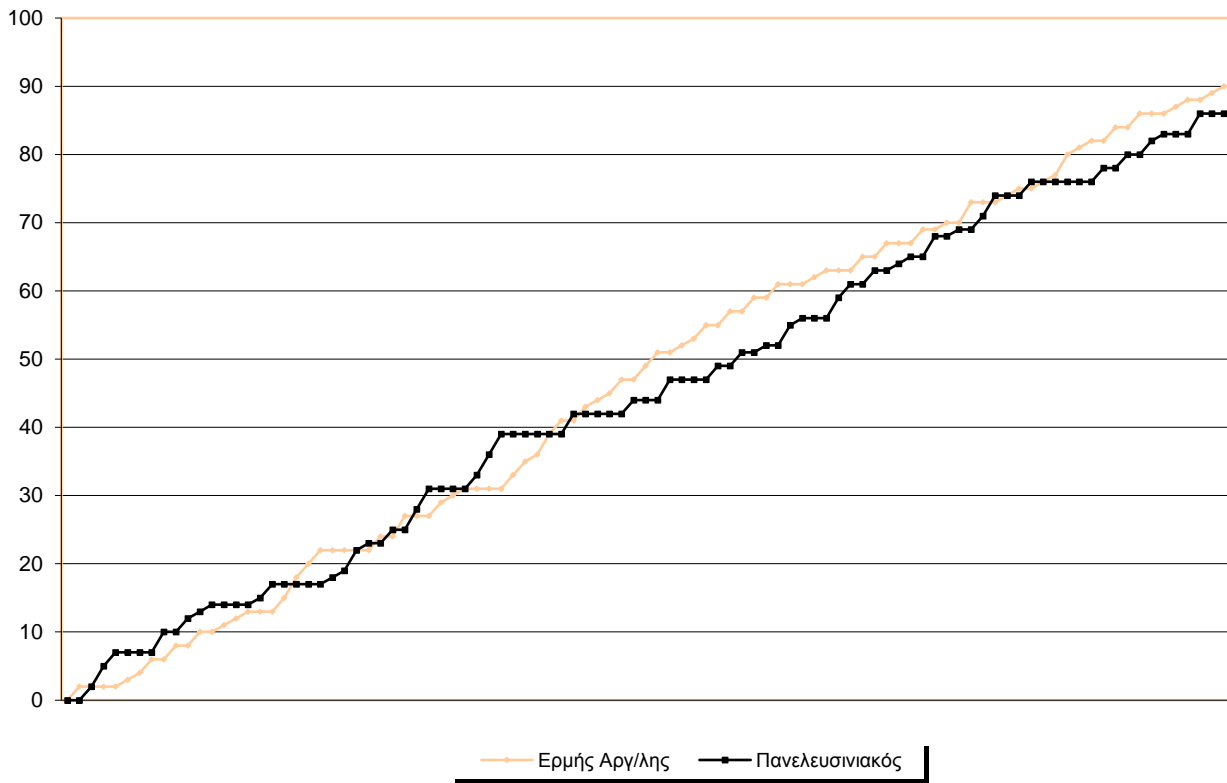

## Starters - Subs ratio

Fastbreak Pts

Turnover Pts

Second Chance Pts

Possessions

Notes

Ο Ερμής Αργ/λης είχε 95 κατοχές,  
 εκ των οποίων κατέληξαν: 58 σε σουτ  
 13 σε λάθος  
 και 24 σε κερδ. φάουλ

## GRAPHIC STATS

### SCORE EVOLUTION